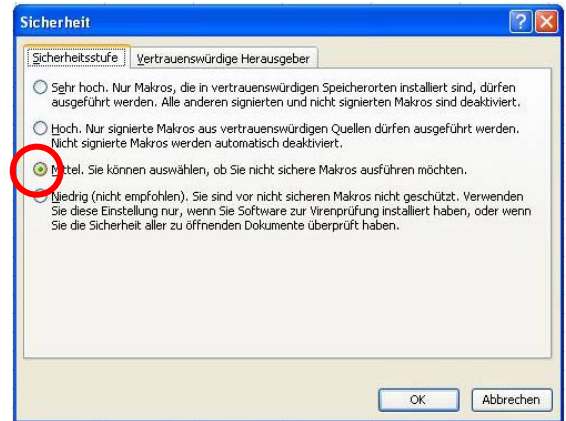

Installationsanleitung:

Das Programm wurde für Excel-XP programmiert. Für die einzelnen Programmfunktionen ist die Aktivierung der Makros notwendig.

Beim Programmstart
Entweder / oder

Das Programm CSFwWP Vers 07.07 ist noch eine Testversion.