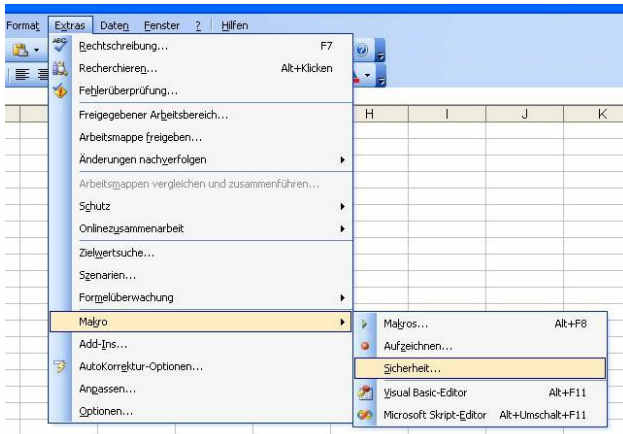

Installationsanleitung:

Das Programm wurde für Excel-XP programmiert. Für die einzelnen Programmfunktionen ist die Aktivierung der Makros notwendig.

Beim Programmstart
Entweder / oder

Das Programm CSFwWP Vers 07.07 ist noch eine Testversion.

Lauf 2							Lauf ... starten	Ergebnisliste
SNr	LNr.	Mannschaft	Bahn	Startzeit	Zeit min / sek	Lauf 1	Bestzeit	Ges.
1		Naumburg / F	1	09:00	44,63			
		Hohenmölsen / F	2	44,7	46,22			
2		Nebra / F	1	09:10	51,66			
		Weissenfels / F	2	42,8	41,77			
3		Lossa / F	1	09:18	52,66			
		Zeitz / F	2	41,7	40,98			
4		Weissenfels / J	1	14:53	52,99			
		Naumburg / J	2	9,3	2,45			
5		Nebra / M	1	09:36	31,72			
		Zeitz / M	2	32,5	37,25			
6		Hohenmölsen / M	1	09:44	32,89			
		Naumburg / M	2	33,2	38,24			
7		Wetzendorf / M	1	09:55	30,90	36,22	30,90	4
		Saubach / M	2	31,5	39,00	39,99	39,00	14
8		N16M / F	1	10:08	37,67	oW	37,67	11