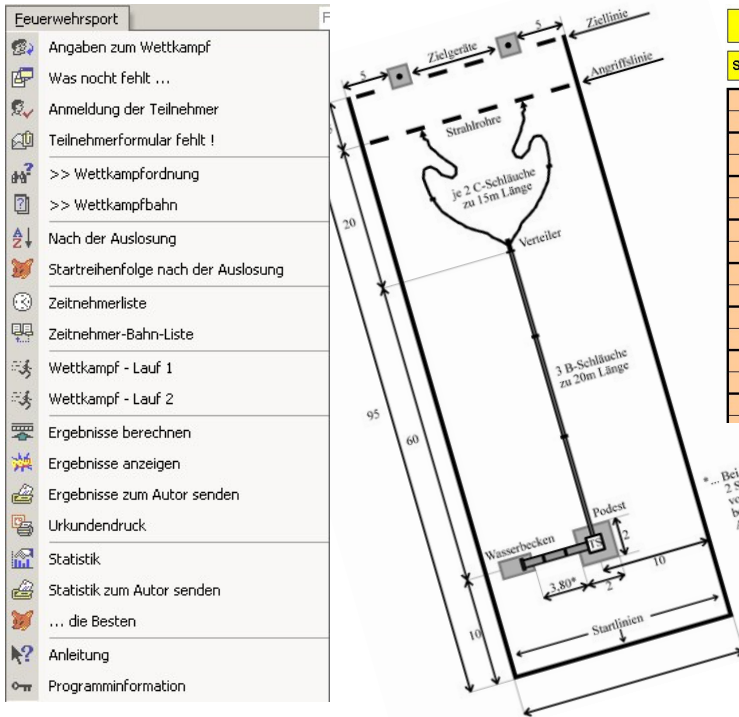

Installationsanleitung:

Das Programm wurde für Excel-XP programmiert. Für die einzelnen Programmfunktionen ist die Aktivierung der Makros notwendig.

Beim Programmstart
Entweder / oder

Das Programm CSFwWP Vers 07.07 ist noch eine Testversion.